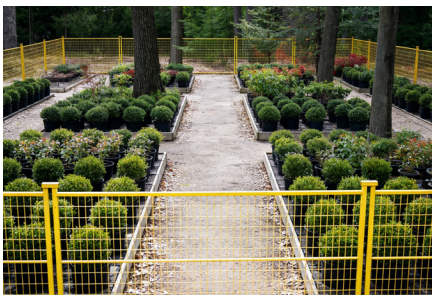

Enclos pour centres de jardinage et de vente d’arbres de Noël

Notre système de clôtures en location offre une solution sécuritaire, polyvalente et efficace pour l’aménagement d’enclos saisonniers, idéale pour les centres de jardinage et les sites de vente d’arbres de Noël. Grâce à nos clôtures et portails, votre site demeure propre, bien organisé et facilement accessible tout au long de la saison. Les panneaux peuvent être configurés de manière à délimiter des zones distinctes pour les fournitures et produits saisonniers, créant ainsi un environnement structuré, accueillant et propice à une expérience client optimale. Une configuration sur mesure est offerte pour répondre aux dimensions de votre site, avec une installation possible sur tout type de sol.